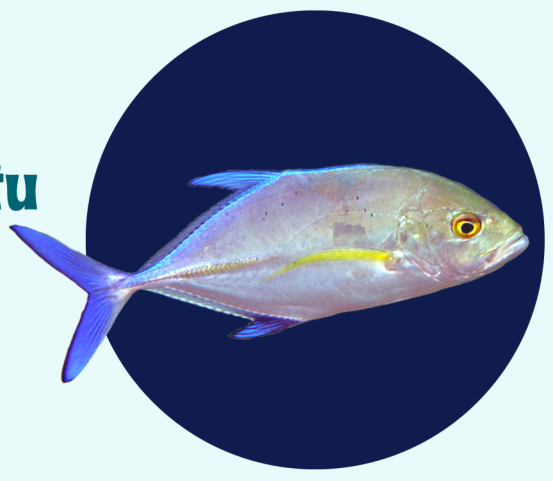

Pe'e'chew

Naso unicornis – Tátaga

L50: **11.5"**

Eetam

Caranx melampygus – Tarakitu

L50: **12"**

Oochi

Mulloidichthys flavolineatus – Satmoneti

L50: **6.2"**

Pwuna

Naso lituratus – Hangon

L50: **5.7"**

Inikkop

Siganus spinus – Sesyon

L50: **5.3"**

Etik

Lethrinus harak – Mafute'

L50: **8.2"**

GUAM
CORAL REEF
INITIATIVE

All photos by Dave Burdick