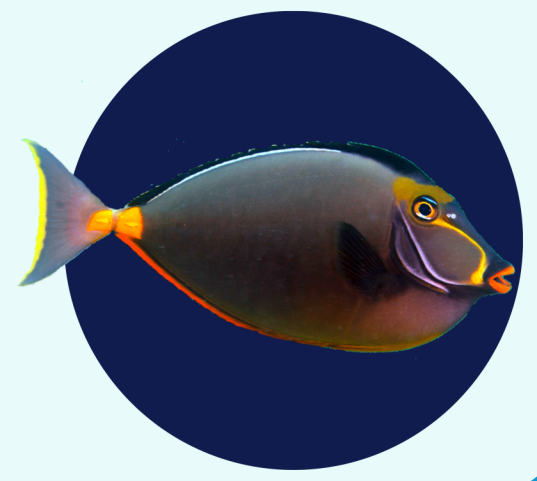

Pe'e'chew

Naso unicornis – Tátaga

L50: **11.5"**

Eetam

Caranx melampygus – Tarakitu

L50: **12"**

Oochi

Mulloidichthys flavolineatus – Satmoneti

L50: **6.2"**

Pwuna

Naso lituratus – Hangon

L50: **5.7"**

Inikkop

Siganus spinus – Sesyon

L50: **5.3"**

Etik

Lethrinus harak – Mafute'

L50: **8.2"**

GUAM
CORAL REEF
INITIATIVE

All photos by Dave Burdick