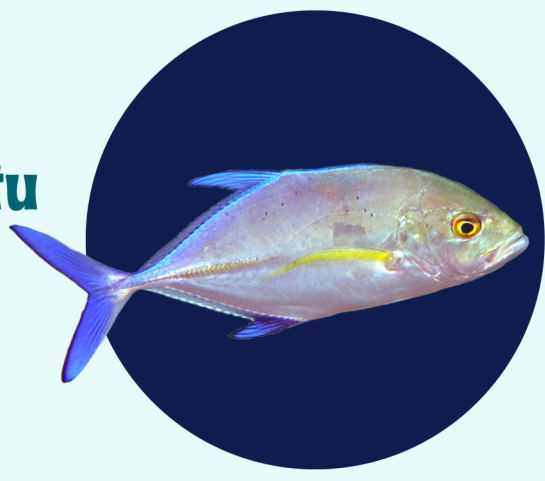

Mone

Naso unicornis – Tátaga

L50: **11.5"**

Deltokrök

Caranx melampygus – Tarakitu

L50: **12"**

Jome

Mulloidichthys flavolineatus – Satmoneti

L50: **6.2"**

Bwilak

Naso lituratus – Hangon

L50: **5.7"**

Mormor

Siganus spinus – Sesyon

L50: **5.3"**

Namāni

Lethrinus harak – Mafute'

L50: **8.2"**

GUAM
CORAL REEF
INITIATIVE

All photos by Dave Burdick