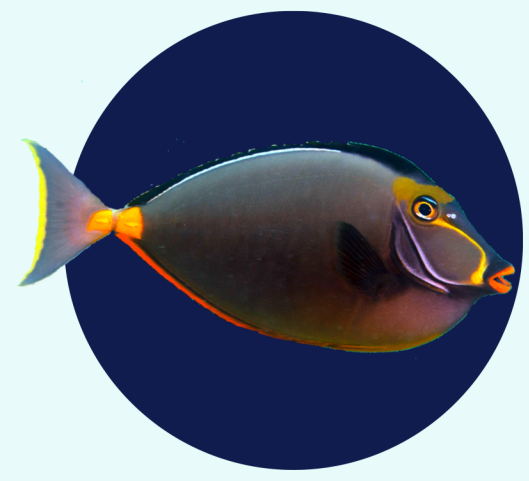

Mone

Naso unicornis – Tátaga

L50: **11.5"**

Deltokrök

Caranx melampygus – Tarakitu

L50: **12"**

Jome

Mulloidichthys flavolineatus – Satmoneti

L50: **6.2"**

Bwilak

Naso lituratus – Hangon

L50: **5.7"**

Mormor

Siganus spinus – Sesyon

L50: **5.3"**

Namāni

Lethrinus harak – Mafute'

L50: **8.2"**

GUAM
CORAL REEF
INITIATIVE

All photos by Dave Burdick