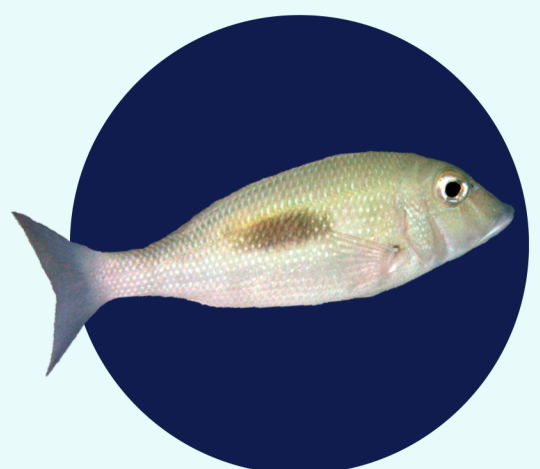

Karaniwang isda sa Guam

Surahan

Naso unicornis – Tátaga

Pinakamababa na
inirerekomendang haba: **11.5"**

Taliktok

Caranx melampygus – Tarakitu

Pinakamababa na
inirerekomendang haba: **12"**

Saramulyete

Mulloidichthys flavolineatus – Satmoneti

Pinakamababa na
inirerekomendang haba: **6.2"**

Surahan

Naso lituratus – Hangon

Pinakamababa na
inirerekomendang haba: **5.7"**

Samaral

Siganus spinus – Sesyon

Pinakamababa na
inirerekomendang haba: **5.3"**

Bakutot

Lethrinus harak – Mafute'

Pinakamababa na
inirerekomendang haba: **8.2"**

GUAM
CORAL REEF
INITIATIVE

All photos by Dave Burdick