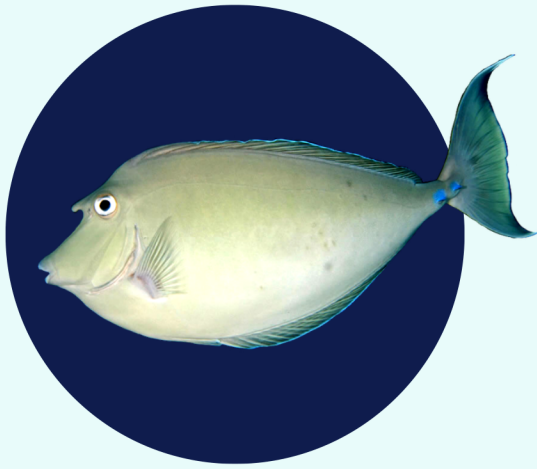

Karaniwang isda sa Guam

Surahan

Naso unicornis – Tátaga

Pinakamababa na
inirerekomendang haba: **11.5"**

Taliktok

Caranx melampygus – Tarakitu

Pinakamababa na
inirerekomendang haba: **12"**

Saramulyete

Mulloidichthys flavolineatus – Satmoneti

Pinakamababa na
inirerekomendang haba: **6.2"**

Surahan

Naso lituratus – Hangon

Pinakamababa na
inirerekomendang haba: **5.7"**

Samaral

Siganus spinus – Sesyon

Pinakamababa na
inirerekomendang haba: **5.3"**

Bakutot

Lethrinus harak – Mafute'

Pinakamababa na
inirerekomendang haba: **8.2"**

GUAM
CORAL REEF
INITIATIVE

All photos by Dave Burdick