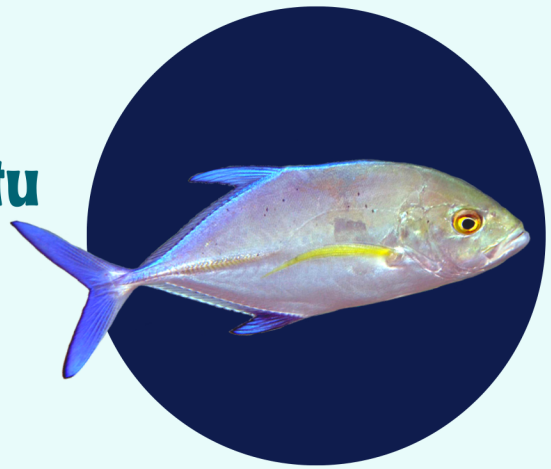

Karaniwang isda sa Guam

Surahan

Naso unicornis – Tátaga

Pinakamababa na
inirerekomendang haba: **11.5"**

Taliktok

Caranx melampygus – Tarakitu

Pinakamababa na
inirerekomendang haba: **12"**

Saramulyete

Mulloidichthys flavolineatus – Satmoneti

Pinakamababa na
inirerekomendang haba: **6.2"**

Surahan

Naso lituratus – Hangon

Pinakamababa na
inirerekomendang haba: **5.7"**

Samaral

Siganus spinus – Sesyon

Pinakamababa na
inirerekomendang haba: **5.3"**

Bakutot

Lethrinus harak – Mafute'

Pinakamababa na
inirerekomendang haba: **8.2"**

GUAM
CORAL REEF
INITIATIVE

All photos by Dave Burdick