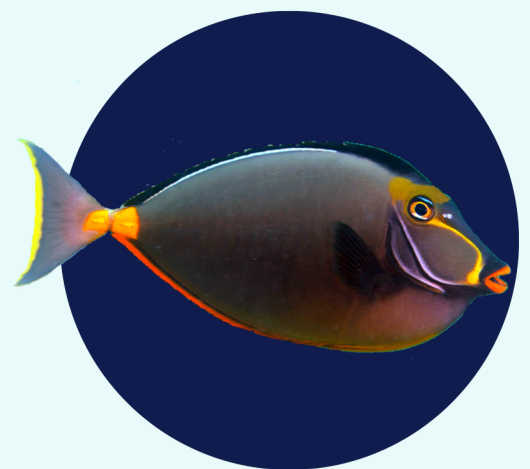

Karaniwang isda sa Guam

Surahan

Naso unicornis – Tátaga

Pinakamababa na
inirerekomendang haba: **11.5"**

Taliktok

Caranx melampygus – Tarakitu

Pinakamababa na
inirerekomendang haba: **12"**

Saramulyete

Mulloidichthys flavolineatus – Satmoneti

Pinakamababa na
inirerekomendang haba: **6.2"**

Surahan

Naso lituratus – Hangon

Pinakamababa na
inirerekomendang haba: **5.7"**

Samaral

Siganus spinus – Sesyon

Pinakamababa na
inirerekomendang haba: **5.3"**

Bakutot

Lethrinus harak – Mafute'

Pinakamababa na
inirerekomendang haba: **8.2"**

GUAM
CORAL REEF
INITIATIVE

All photos by Dave Burdick